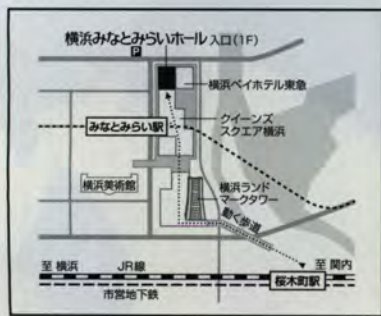

**桑生 美千佳 (ピアノ)**

6歳よりピアノを始める。桐朋学園大学卒業。アンサンブルピアニストとして活躍中。ハマのJACKメンバー。

**村山 香月 (語り手)**

2007年に日本テレビ「結界師」で声優デビュー。その後、吹替、ナレーション、朗読ライブ、イベントMCなどで活躍中。

**【交通のご案内】**

**みなとみらい駅**

(東急東横線直通みなとみらい線) 下車、徒歩3分。  
「クイーンズスクエア横浜連絡口」改札(地下3階)より左方向。クイーンズスクエア横浜内の吹き抜けエスカレーター(赤)を1階まで上がり左方向、クイーンモール左奥。

**桜木町駅**

(JR京浜東北線・根岸線 / 横浜市営地下鉄) 下車、徒歩12分。  
みなとみらい方面の「動く歩道」から、ランドマークプラザ経由(3階から1階へ)でクイーンズスクエア横浜、クイーンモール左奥。